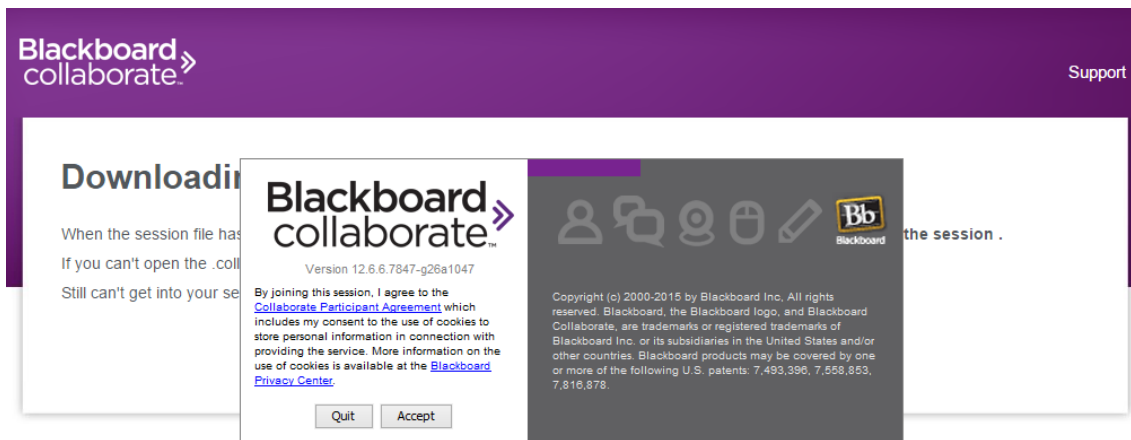

- selectati butonul **Accept** si apoi tipul de conexiune Internet (Cable/DSL daca aveti conexiune prin fir) si apasati butonul OK;