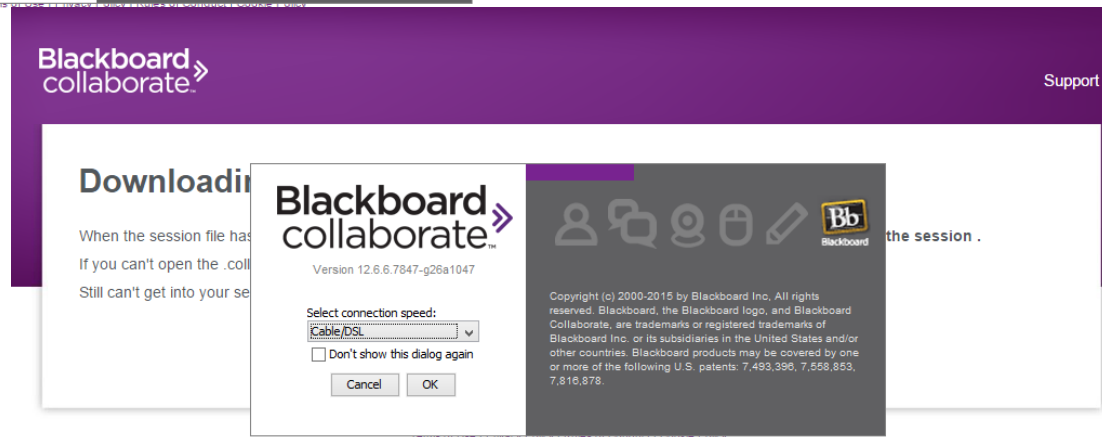

- selectati butonul **Accept** si apoi tipul de conexiune Internet (Cable/DSL daca aveti conexiune prin fir) si apasati butonul OK;