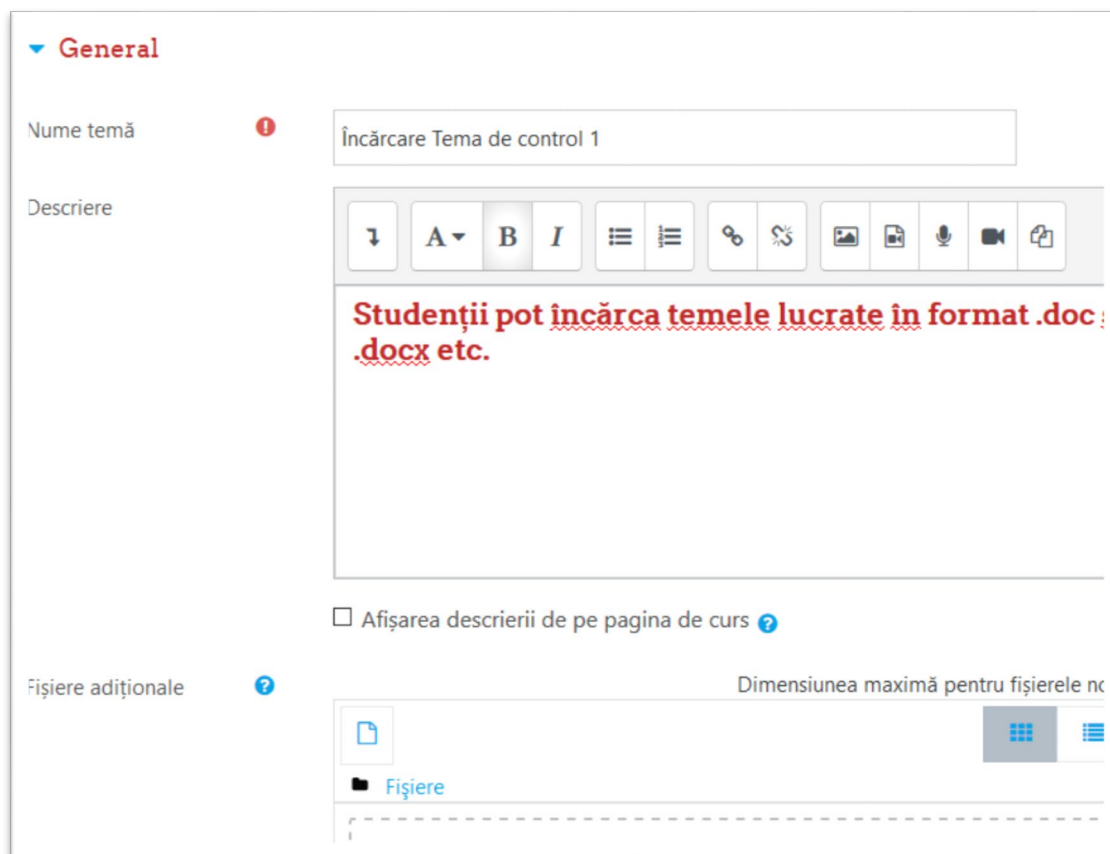

La cursul la care se dorește activarea încărcării temelor de casă – și la care sunteți profesori - se procesează astfel:

1. Se activează modul de editare a cursului

2. Se dă click pe Adaugă activitate sau resursă, într-una din locațiile dorite, sunt mai multe secțiuni unde se pot adăuga.

3. Din lista de activități sau resurse posibile, alegem Lucrare

4. În fereastra următoare setăm Titlul, putem seta și datele până la care studenții pot încărca lucrarea

5. Se poate seta data până când se pot încărca teme bifând Cut-off date