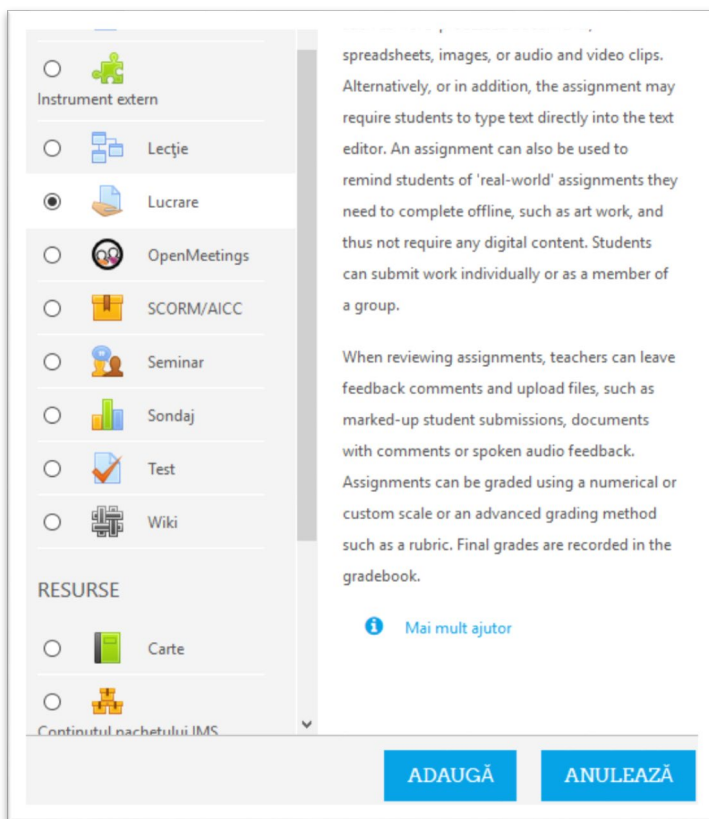

4. În fereastra următoare setăm Titlul, putem seta și datele până la care studenții pot încărca lucrarea